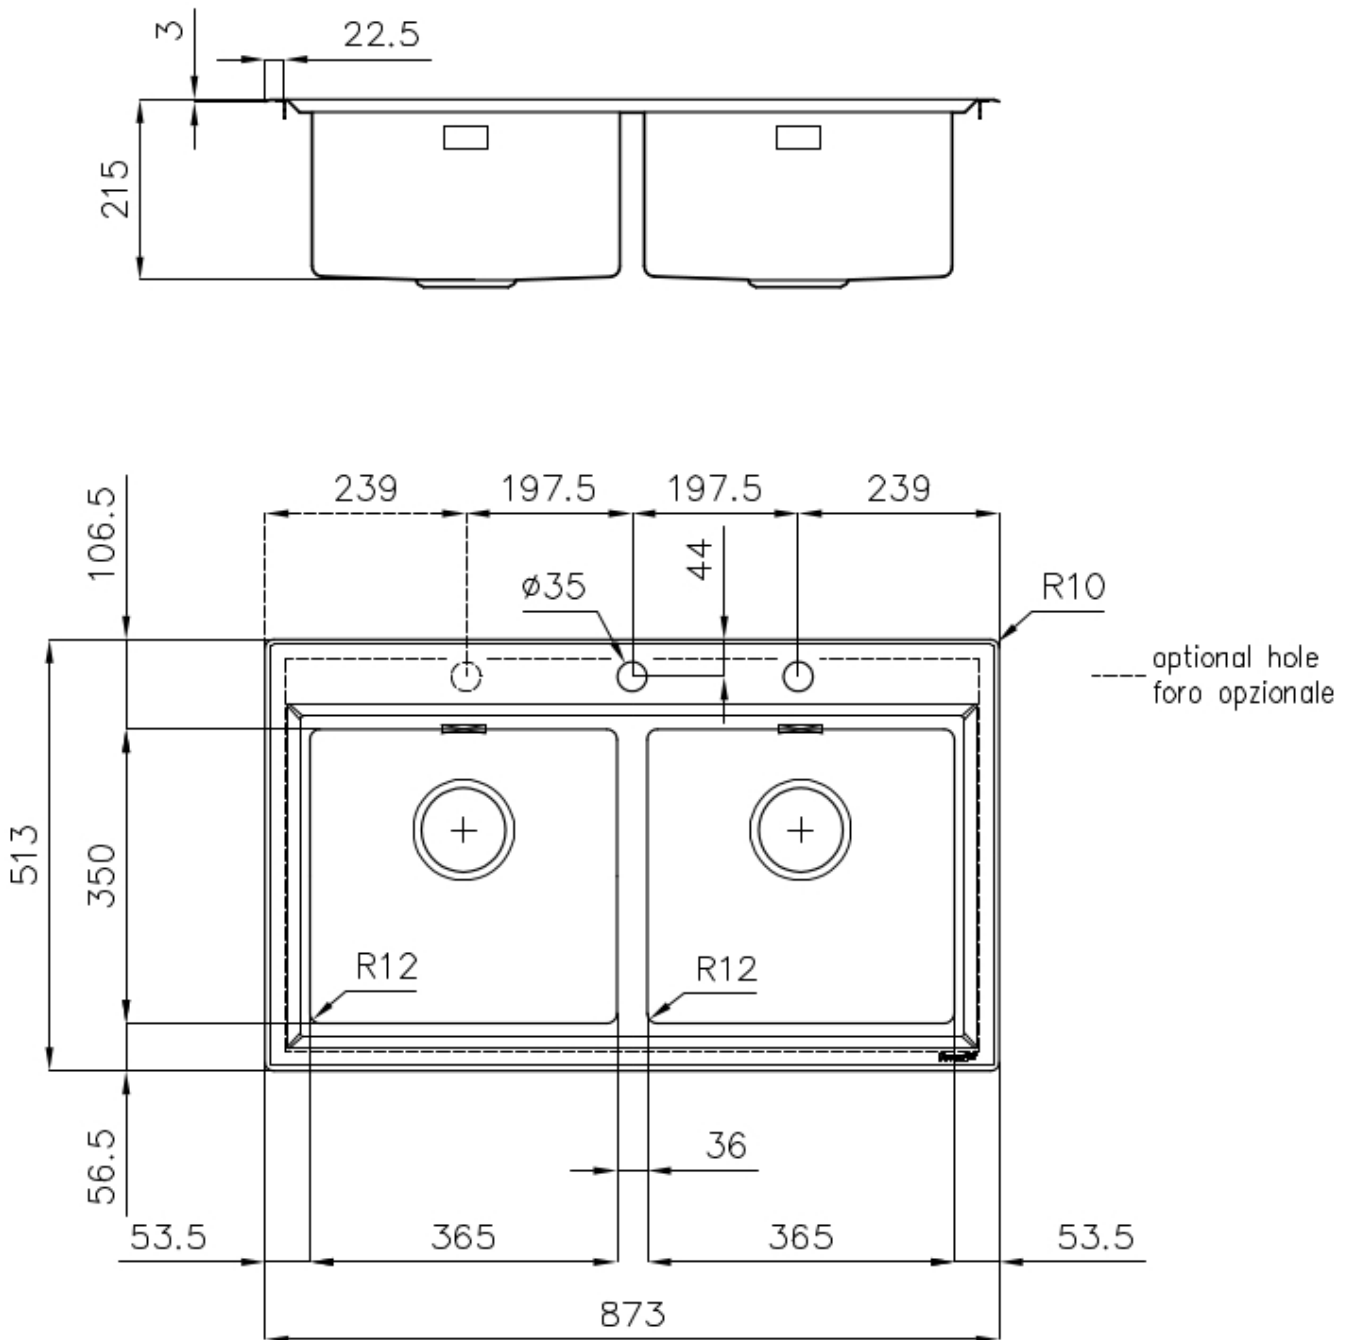

ZWEITE/DRITTE BOHRUNG MÖGLICH

Die Spüle kann auf Wunsch bei der Bestellung mit zusätzlichen Bohrungen versehen werden, die für Doppellocharmaturen, ferngesteuerte Abflüsse oder den Einbau von Seifenspendern genutzt werden können. Die Positionen sind in den Zeichnungen mit gestrichelten Löchern markiert.

TECHNISCHE DATEN